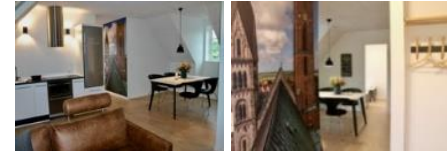

Penthouse Lejlighed - 4 personer

Få den ultimative oplevelse på Ribe Camping og se hele campingpladsen fra oven. Fuldt udstyret køkken med spiseplads, stue med lædersofa og TV, toilet og bad, 2 soveværelser, dyner og puder, egen tagterrasse med udendørs jacuzzi, havemøbler og grill.