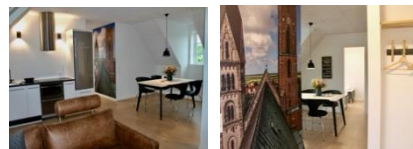

Penthouse Wohnung: 4 Personen

Holen Sie sich das ultimative Erlebnis auf Ribe Camping und sehen Sie den gesamten Campingplatz von oben. Vollausstattet Küche mit Essbereich, Wohnzimmer mit Ledercouch und TV, Toilette und Dusche, 2 Schlafzimmer, Kissen und Bettdecken, eigene Dachterrasse mit Jacuzzi, Gartenmöbeln und Grill.