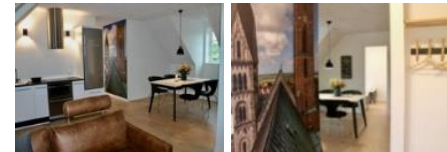

Penthouse Lejlighed - 4 personer

Få den ultimative oplevelse på Ribe Camping og se hele campingpladsen fra oven. Fuldt udstyret køkken med spiseplads, stue med lædersofa og TV, toilet og bad, 2 soveværelser, dyner og puder, egen tagterrasse med udendørs jacuzzi, havemøbler og grill.