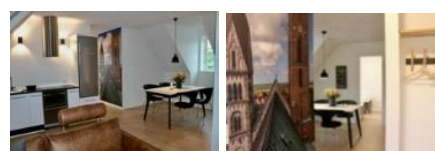

Penthouse Lejlighed - 4 personer

Få den ultimative oplevelse på Ribe Camping og se hele campingpladsen fra oven. Fuldt udstyret køkken med spiseplads, stue med lædersofa og TV, toilet og bad, 2 soveværelser, dyner og puder, egen tagterrasse med udendørs jacuzzi, havemøbler og grill.