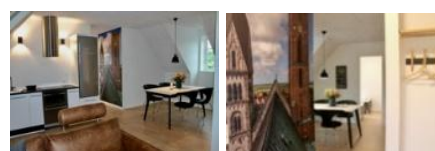

Penthouse Lejlighed - 4 personer

Få den ultimative oplevelse på Ribe Camping og se hele campingpladsen fra oven. Fuldt udstyret køkken med spiseplads, stue med lædersofa og TV, toilet og bad, 2 soveværelser, dyner og puder, egen tagterrasse med udendørs jacuzzi, havemøbler og grill.